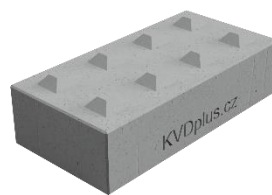

Rozměr	Hmotnost	Cena bez DPH
160x80x40	1125 kg	2 450 Kč
120x80x40	845 kg	2 100 Kč
80x80x40	560 kg	1 750 Kč
40x80x40	280 kg	1 250 Kč